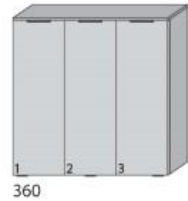

T: 360,0
Schuhschränke

H: 59,5

B: 60,5

H: 100,8

250

B: 80,6

160

260

B: 120,9

170

270

280

Spiegel

H: 80,0

600

602

H: 100,8

300

310

320

350

360

370

Garderoben-Paneele

H: 190,0

700

702

704

709

H: 115,0

722

724