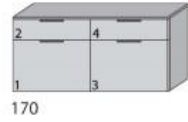

T: 360,0
Schuhschränke

H: 59,5

B: 60,5

H: 100,8

250

B: 80,6

160

260

B: 120,9

170

270

280

Spiegel

H: 80,0

600

602