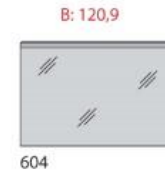

T: 360,0
Schuhschränke

H: 59,5

B: 60,5

H: 100,8

250

B: 80,6

160

260

B: 120,9

170

270

280

Spiegel

H: 80,0

600

602

604

H: 115,0

620

622

H: 60,0

612

614

Kommoden

H: 100,8

300

310

320

350

360

370

Garderoben-Paneele